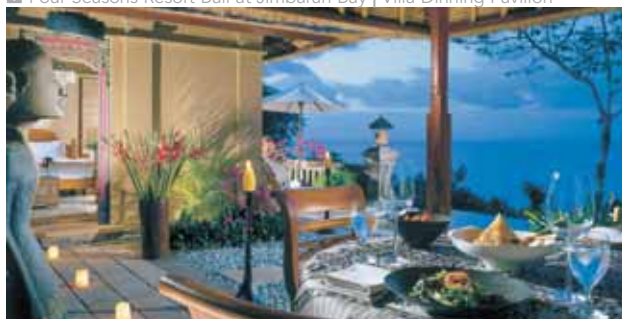

FOUR SEASONS RESORT BALI AT JIMBARAN BAY

Fabuloso resort enclavado en la playa de Jimbaran. Sus lujosas 147 villas con superficies de más de 200 m² distribuidas alrededor de un amplio patio central ajardinado con piscina privada y ducha tropical exterior. Espectaculares comidas en las montañas y junto al mar.

El resort ofrece cuatro restaurantes, dos bares, canchas de tenis, centro de deportes náuticos, campo de golf cercano y un completísimo spa con tratamientos y terapias balineas tradicionales.

PRECIOS POR PERSONA EN HABITACIÓN DOBLE

Four Seasons Resort Bali at Sayan | Main Pool

EXTENSIÓN

FOUR SEASONS RESORT BALI AT SAYAN

Amplísimas suites y villas privadas inmersas en la jungla con vistas al valle del río Ayung.

El resort ofrece 18 suites exquisitamente decoradas y 42 villas privadas con piscina privada, la magia de un completísimo spa, una excelente oferta gastronómica y varias actividades relacionadas con el entorno natural, como por ejemplo navegación fluvial en balsa, ciclismo, senderismo y pequeñas excursiones.